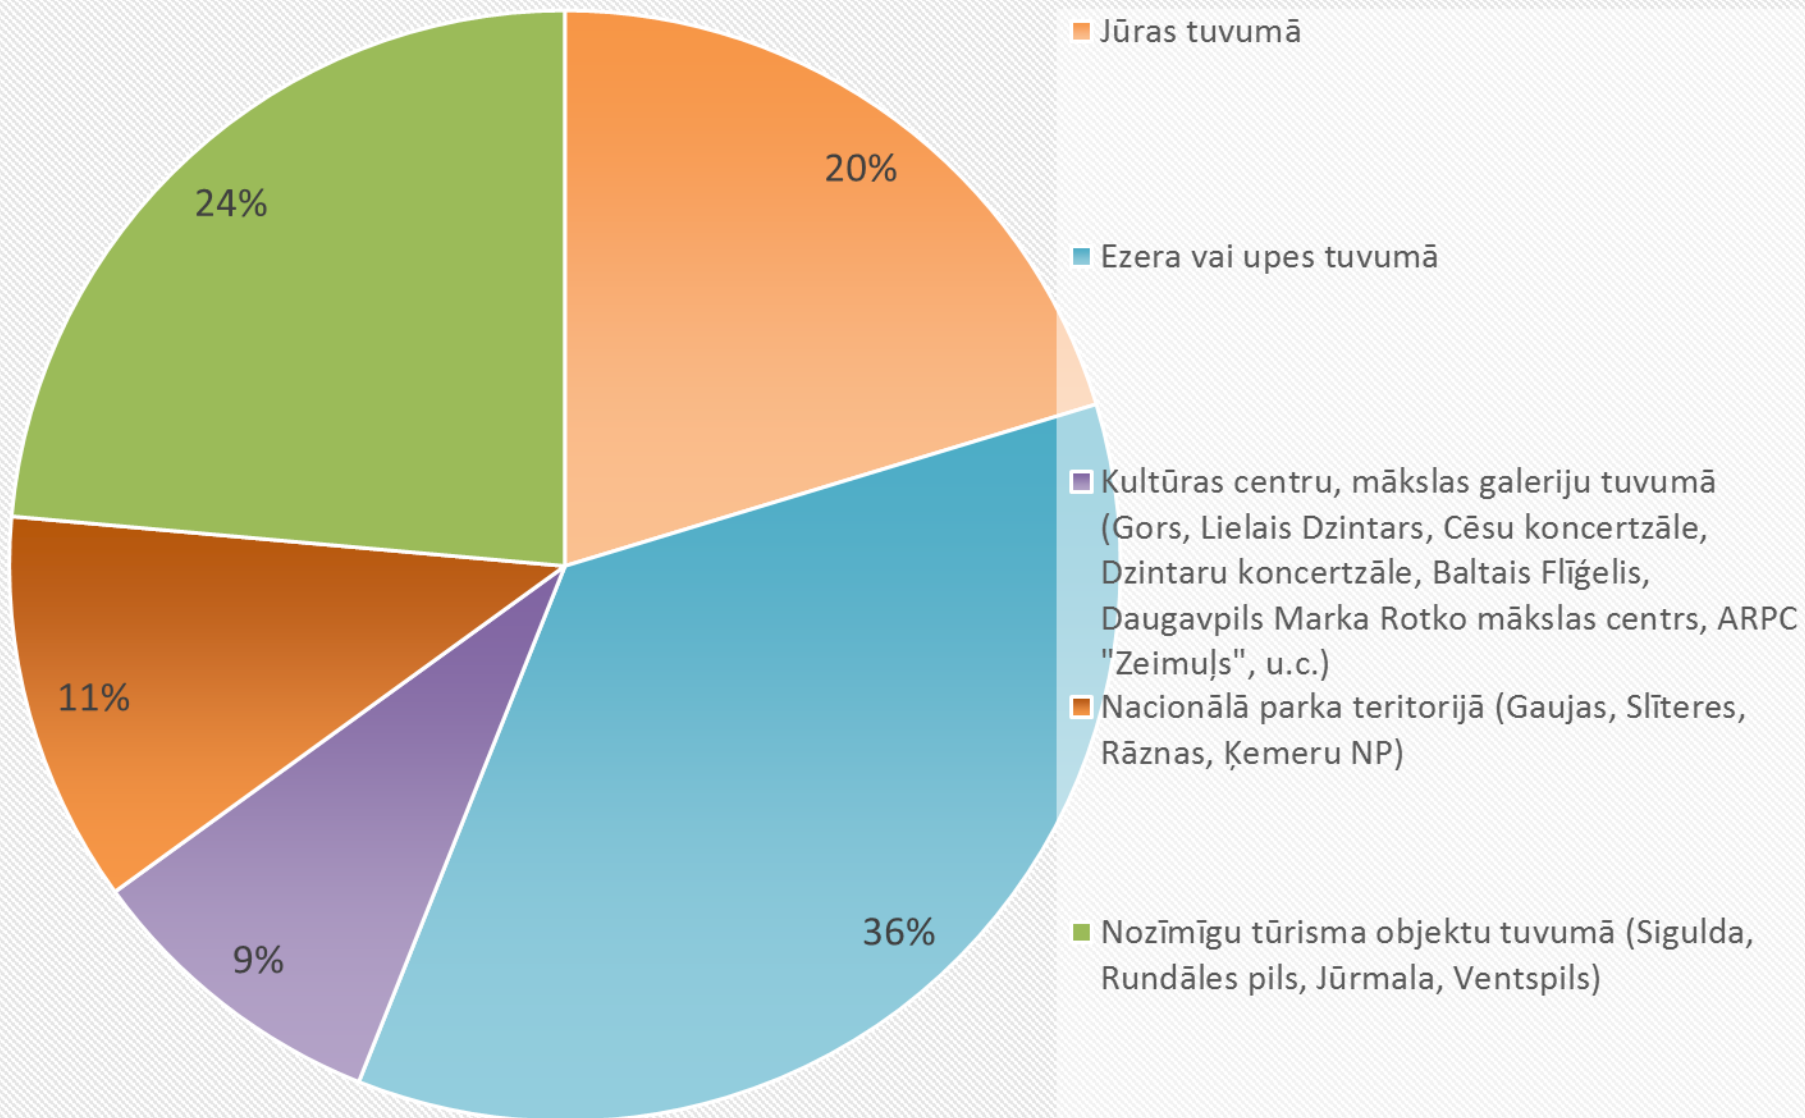

Kādu tūrisma organizāciju jūs pārstāvat?

Jūsu atrašanās vieta?

■ Rīgā vai tās tuvumā (~10km no Rīgas)

■ Šajās pilsētās -Daugavpils, Liepāja, Jelgava, Jūrmala, Ventspils

■ Citā pilsētā (piem., Rēzekne, Ainaži, Līgatne, Sabile, Smiltene, Valka)

■ Lauku teritorijā

Vai atrodaties šo objektu tuvumā/teritorijā

Kopējais klientu skaits salīdzinājumā ar 2016. gadu

Klientu skaita izmaiņas no Latvijas ceļotājiem salīdzinot ar iepriekšējo gadu

Klientu skaita izmaiņas no ārvalstu ceļotājiem salīdzinot ar iepriekšējo gadu