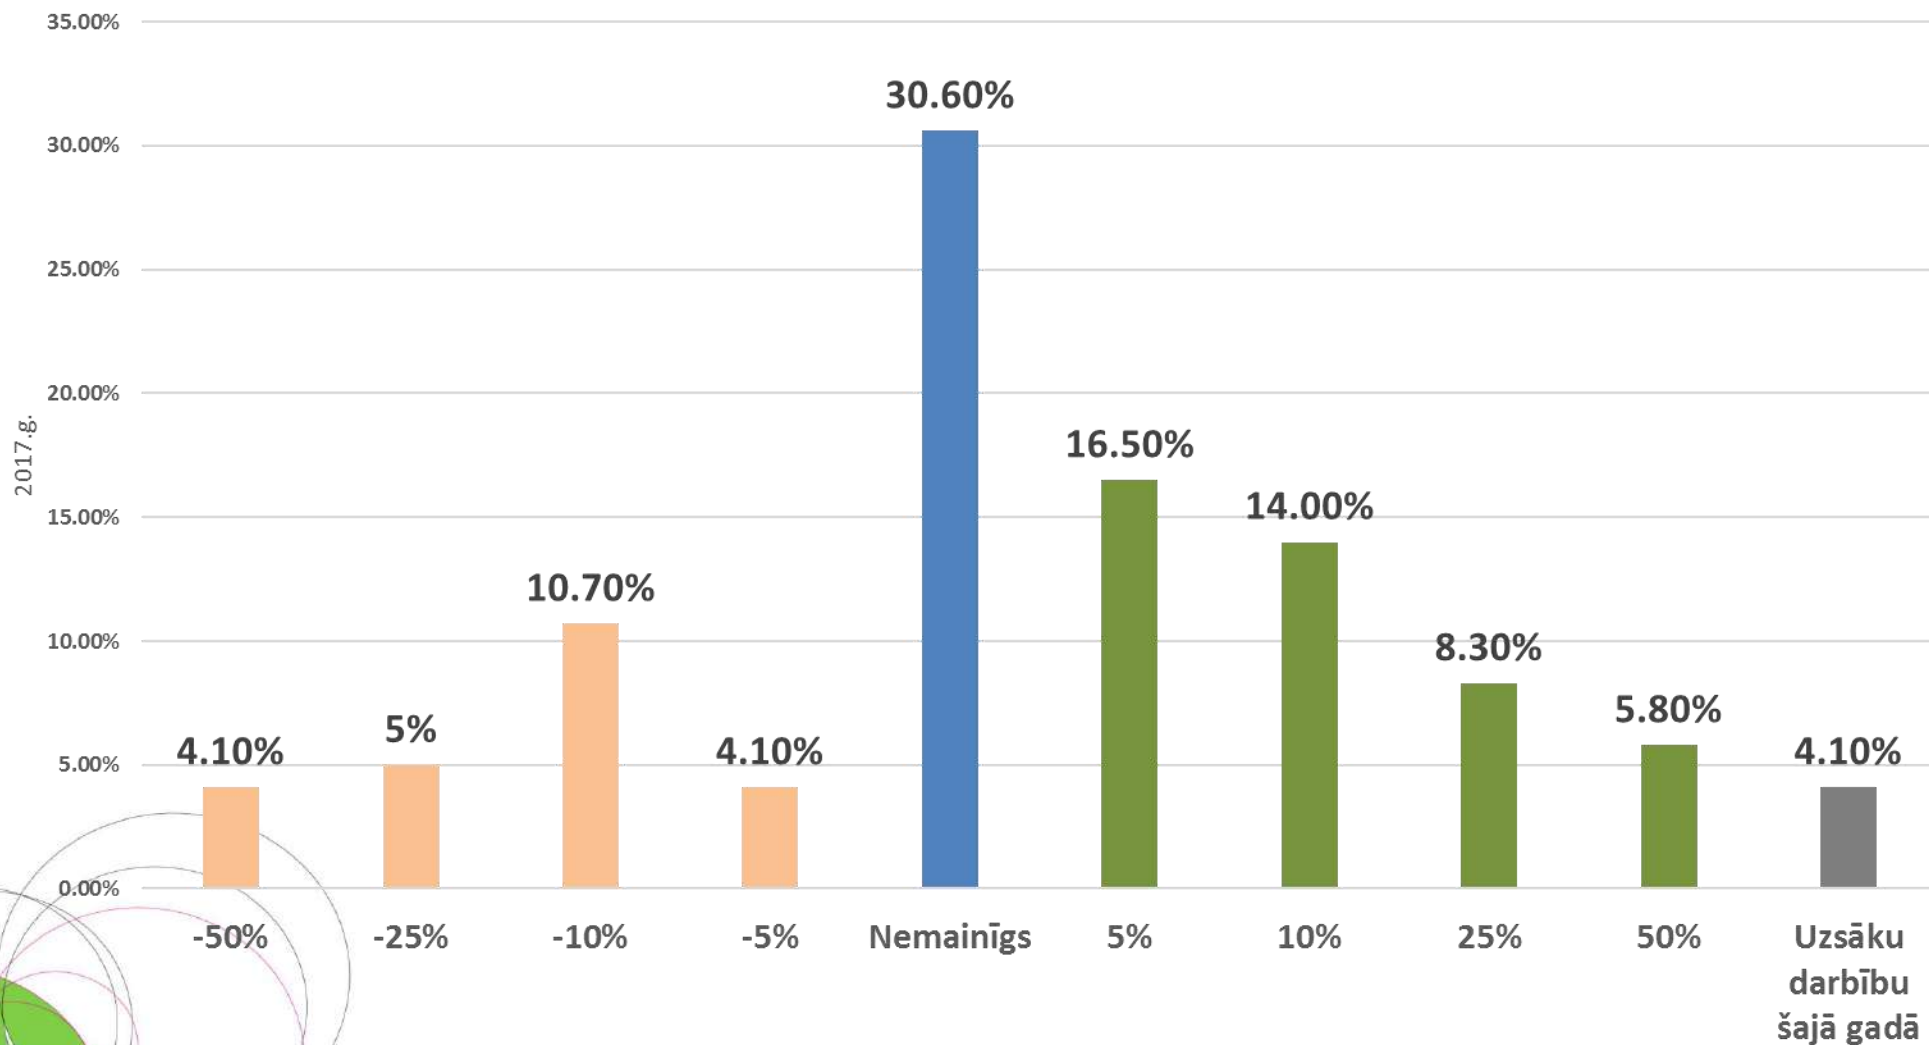

Kādu tūrisma organizāciju jūs pārstāvat?

Jūsu atrašanās vieta?

■ Rīgā vai tās tuvumā (~10km no Rīgas)

■ Šajās pilsētās -Daugavpils, Liepāja, Jelgava, Jūrmala, Ventspils

■ Citā pilsētā (piem., Rēzekne, Ainaži, Līgatne, Sabile, Smiltene, Valka)

■ Lauku teritorijā

Vai atrodaties šo objektu tuvumā/teritorijā

Kopējais klientu skaits salīdzinājumā ar 2016. gadu

Klientu skaita izmaiņas no Latvijas ceļotājiem salīdzinot ar iepriekšējo gadu

Klientu skaita izmaiņas no ārvalstu ceļotājiem salīdzinot ar iepriekšējo gadu