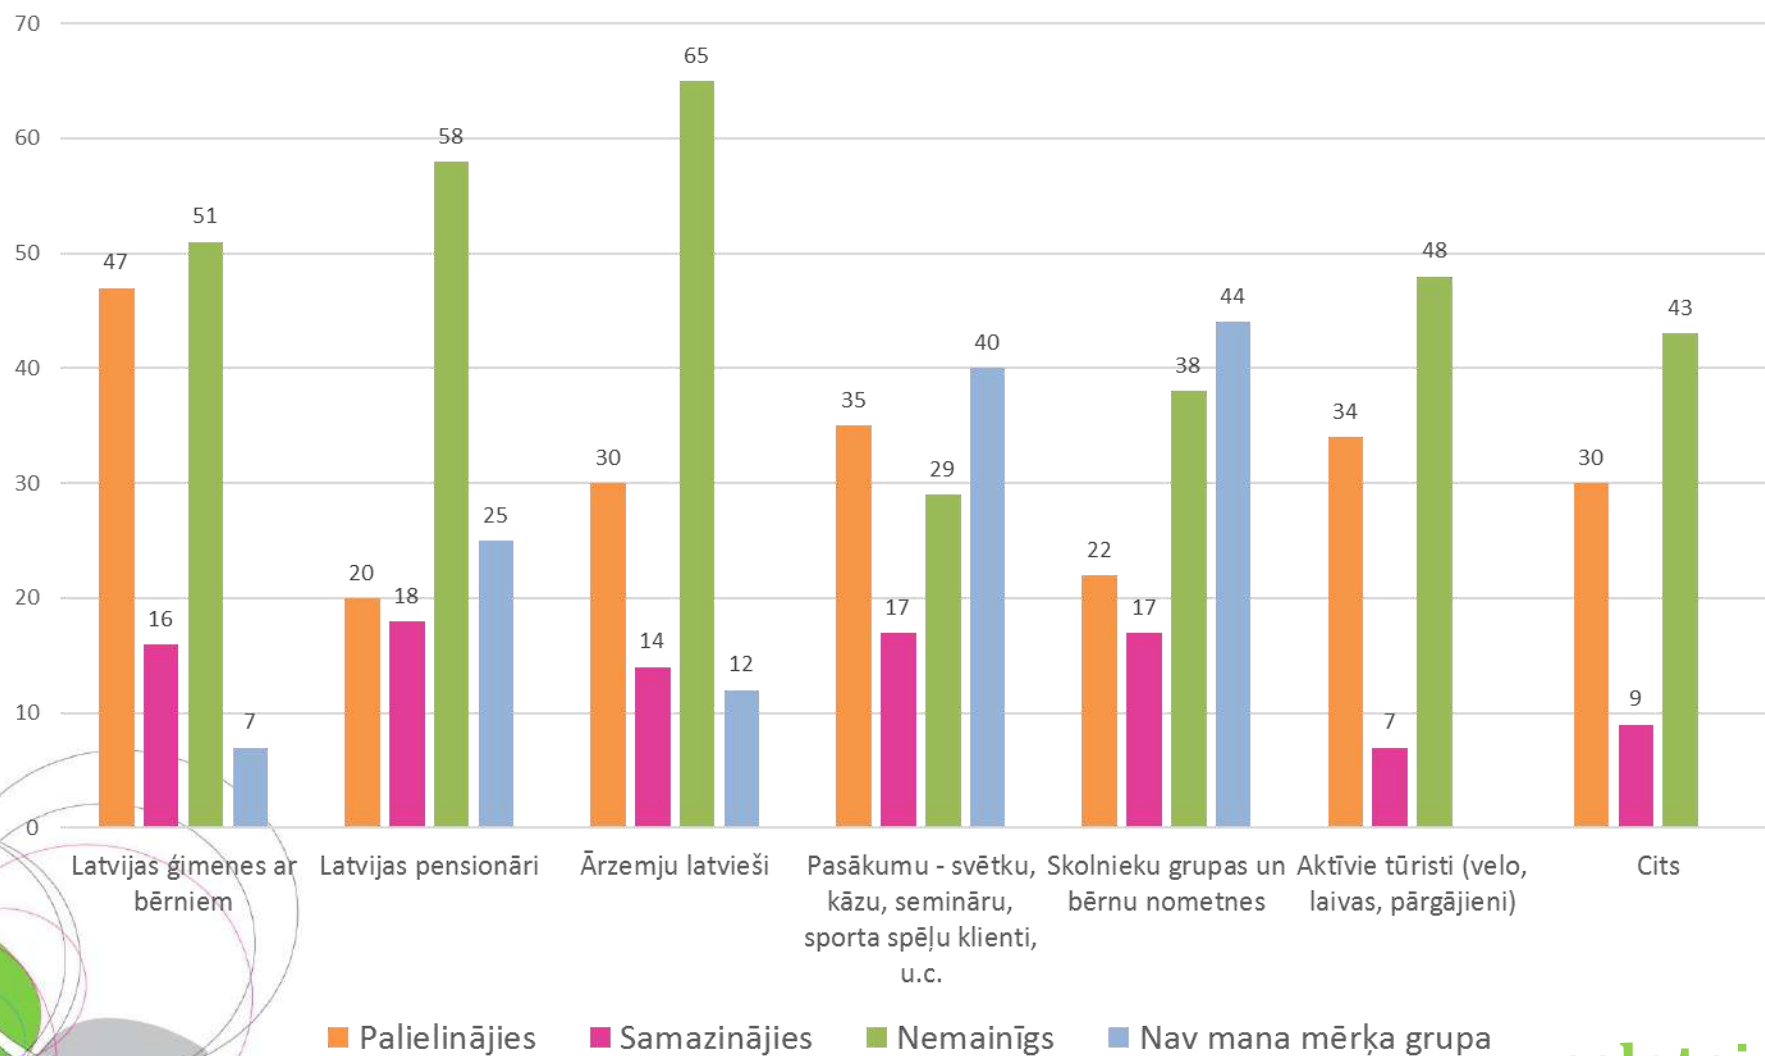

Kurās mērķa grupās saskatāt izmaiņas salīdzinot ar iepriekšējo gadu?