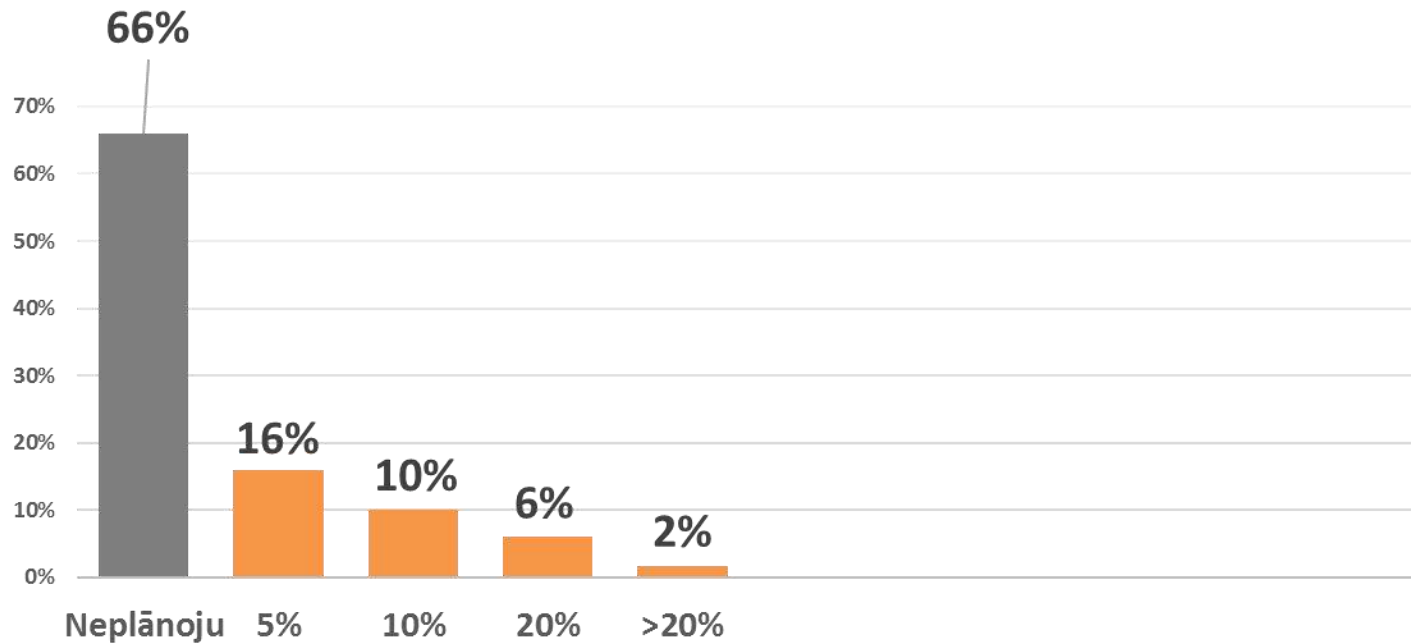

VAI PLĀNOJAT MAINĪT PAKALPOJUMU CENAS 2018. GADĀ?

Iemesli cenu kāpumam

- Kopējais cenu kāpums valstī
- Piedāvājuma papildināšana, kvalitātes celšana
- Algu palielināšana darbiniekiem
- Tirgus izpēte, saprotot, ka citiem ir augstākas cenas
- Pieprasījums pārsniedz piedāvājumu