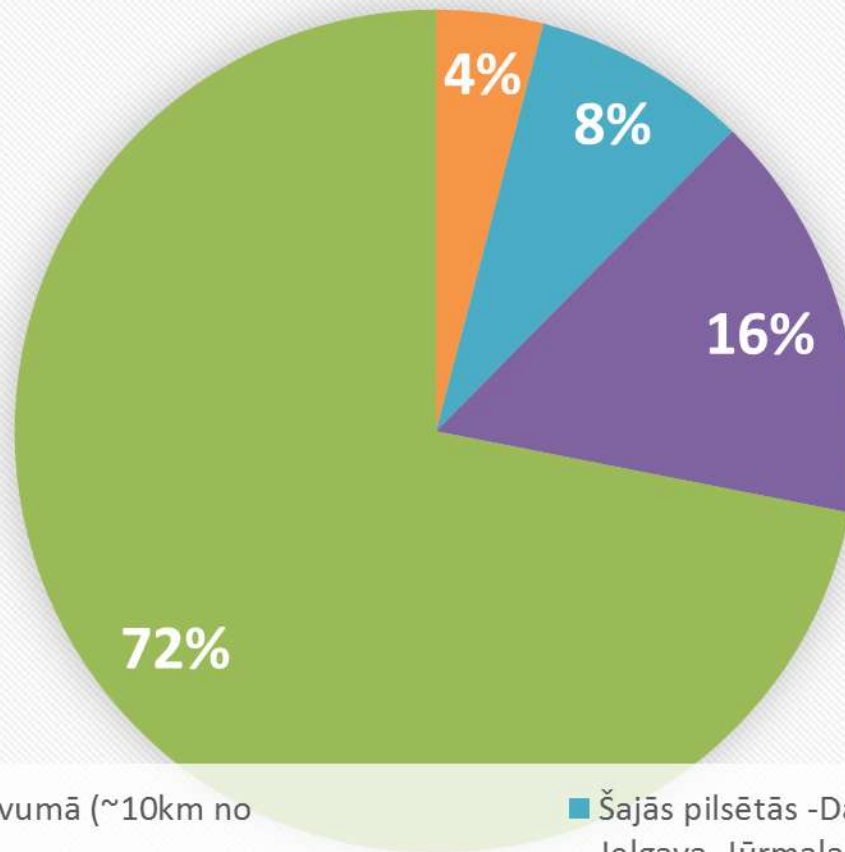

Lauku Ceļotājs

www.celotajs.lv

LAUKU TŪRISMA ATTĪSTĪBA 2017

A. Ziemele, LLTA «Lauku ceļotājs»

LAUKU TŪRISMA UZŅĒMĒJDARBĪBAS APTAUJA

- Respondentu skaits: 122
- Anketēšanas periods: 19.09.-23.10.2017
- Anketas rezultāti iegūti elektroniski

Kādu tūrisma organizāciju jūs pārstāvat?

Jūsu atrašanās vieta?

■ Rīgā vai tās tuvumā (~10km no Rīgas)

■ Šajās pilsētās -Daugavpils, Liepāja, Jelgava, Jūrmala, Ventspils

■ Citā pilsētā (piem., Rēzekne, Ainaži, Līgatne, Sabile, Smiltene, Valka)