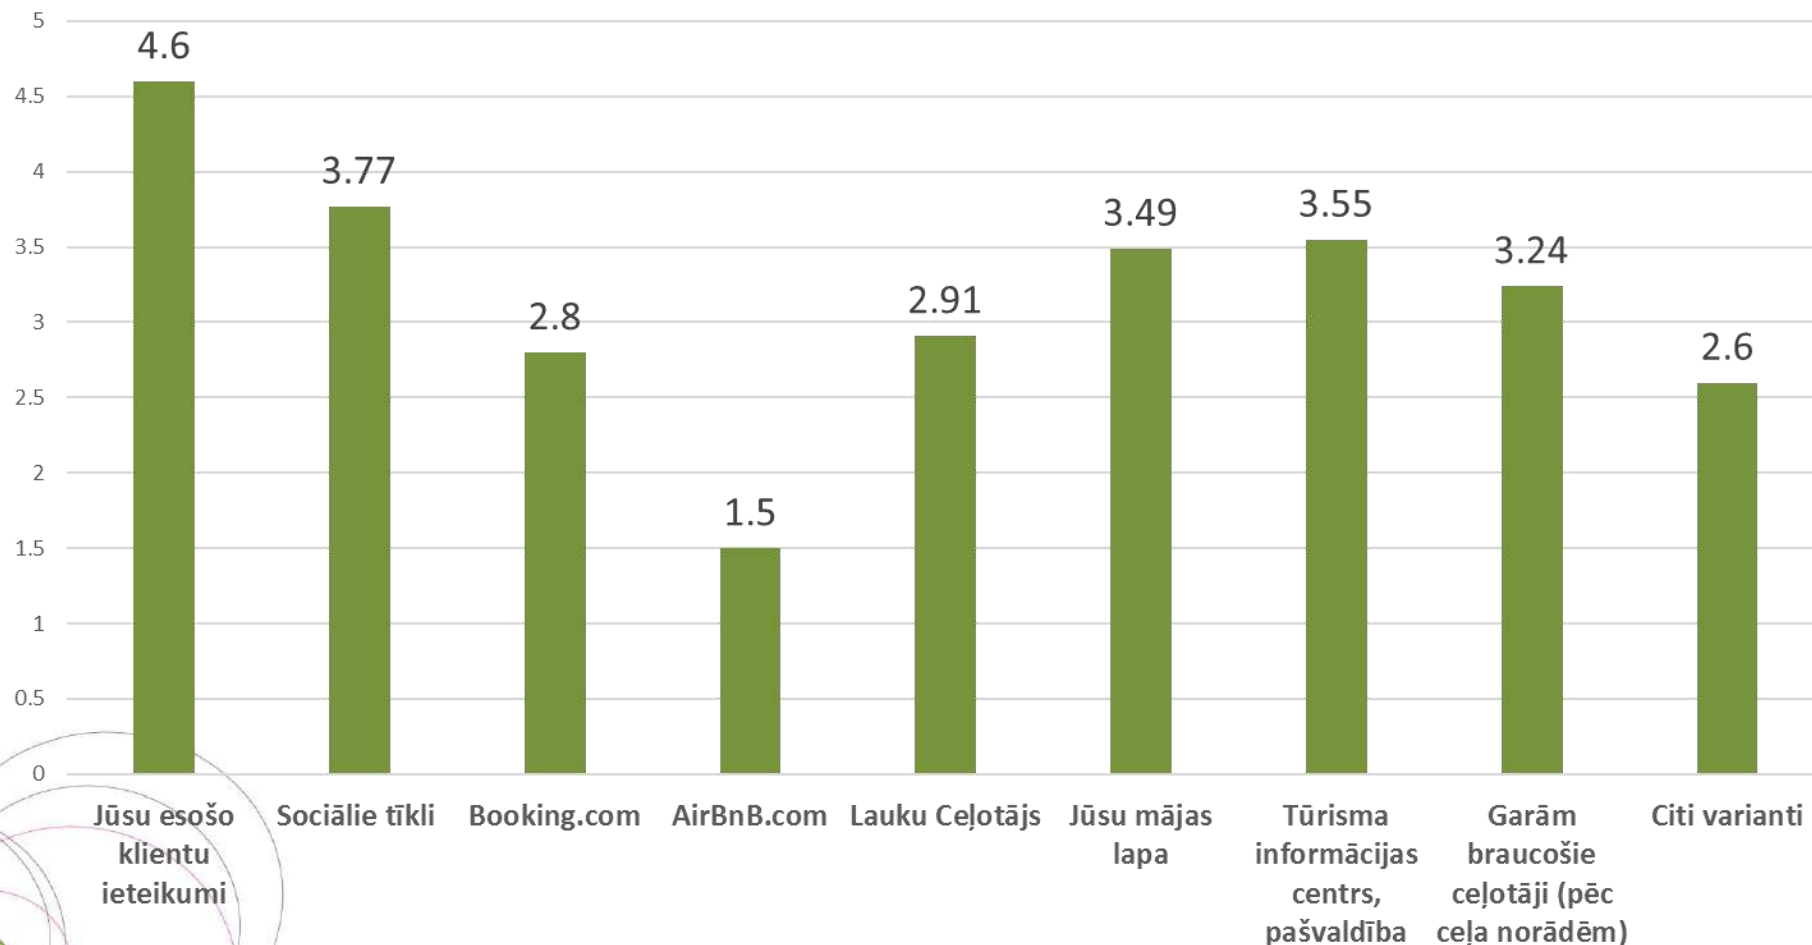

Negatīvi

- Ceļu remonts

VAI PLĀNOJAT MAINĪT PAKALPOJUMU CENAS 2018. GADĀ?

Iemesli cenu kāpumam

- Kopējais cenu kāpums valstī
- Piedāvājuma papildināšana, kvalitātes celšana
- Algu palielināšana darbiniekiem
- Tirgus izpēte, saprotot, ka citiem ir augstākas cenas
- Pieprasījums pārsniedz piedāvājumu

Kurās mērķa grupās saskatāt izmaiņas salīdzinot ar iepriekšējo gadu?

Novērtējiet sekojošus klientu piesaistes kanālus pēc jūsu saņemtā klientu skaita!

1 - nav svarīgi, 5 ļoti svarīgi

No kādām ārvalstīm ir Jūsu klienti?