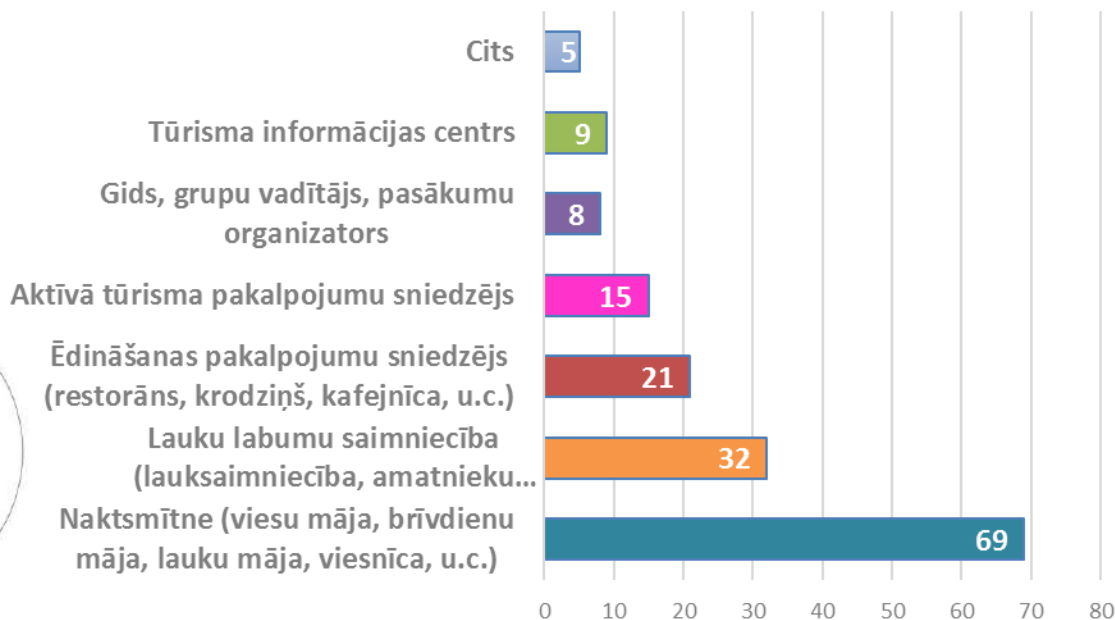

Lauku Ceļotājs

www.celotajs.lv

LAUKU TŪRISMA ATTĪSTĪBA 2017

A. Ziemele, LLTA «Lauku ceļotājs»

LAUKU TŪRISMA UZŅĒMĒJDARBĪBAS APTAUJA

- Respondentu skaits: 122
- Anketēšanas periods: 19.09.-23.10.2017
- Anketas rezultāti iegūti elektroniski

Kādu tūrisma organizāciju jūs pārstāvat?

Jūsu atrašanās vieta?

■ Rīgā vai tās tuvumā (~10km no Rīgas)

■ Šajās pilsētās -Daugavpils, Liepāja, Jelgava, Jūrmala, Ventspils

■ Citā pilsētā (piem., Rēzekne, Ainaži, Līgatne, Sabile, Smiltene, Valka)

■ Lauku teritorijā

Vai atrodaties šo objektu tuvumā/teritorijā

Kopējais klientu skaits salīdzinājumā ar 2016. gadu

Klientu skaita izmaiņas no Latvijas ceļotājiem salīdzinot ar iepriekšējo gadu

Klientu skaita izmaiņas no ārvalstu ceļotājiem salīdzinot ar iepriekšējo gadu